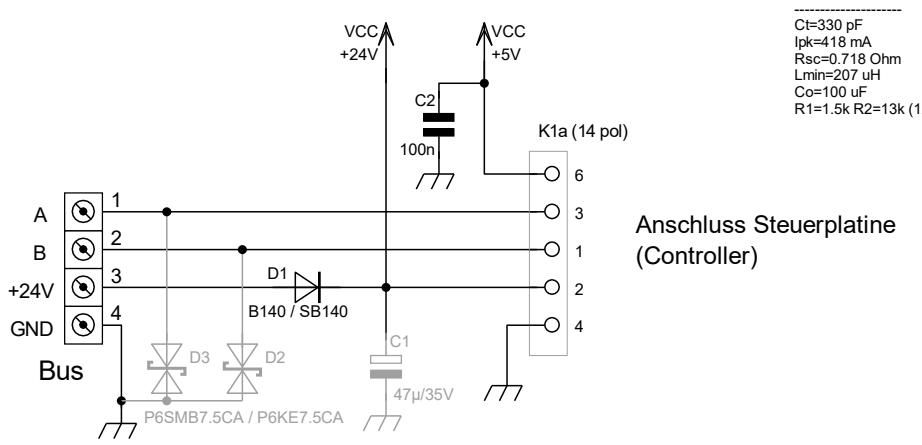

[Basisplatine]

[Analogplatine]

Änderungen		Datum	Name	Bezeichnung:	Blattzahl: 2
Datum	Name	gez.: Nov. 2018		HBW-SC-10-Dim-6	
Feb. 2019		gepr.:		[Basis-/ Analogplatine]	Blatt-Nr.: 2
		Zeichnungs-Nr.:	www.loetmeister.de	Bemerkung:	
				Homematic Homebrew (RS-485 Bus)	