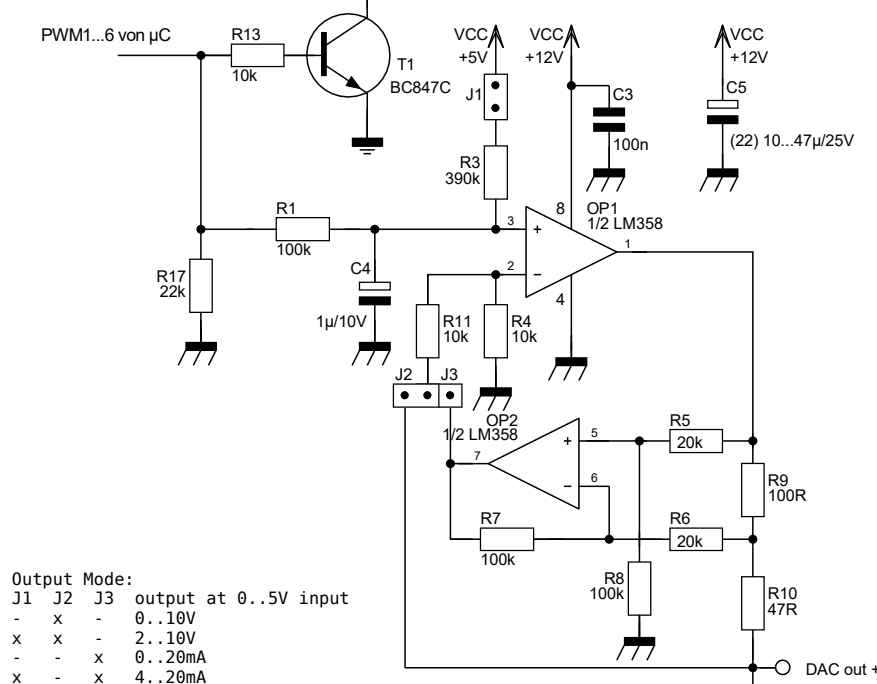

[Basisplatine]

[Analogplatine]

Änderungen		Datum	Name	Bezeichnung:	Blattzahl: 2
Datum	Name	gez.: Nov. 2018		HBW-SC-10-Dim-6	
Feb. 2019		gepr.:		[Basis-/ Analogplatine]	Blatt-Nr.: 2
		Zeichnungs-Nr.:	www.loetmeister.de	Bemerkung:	
				Homematic Homebrew (RS-485 Bus)	