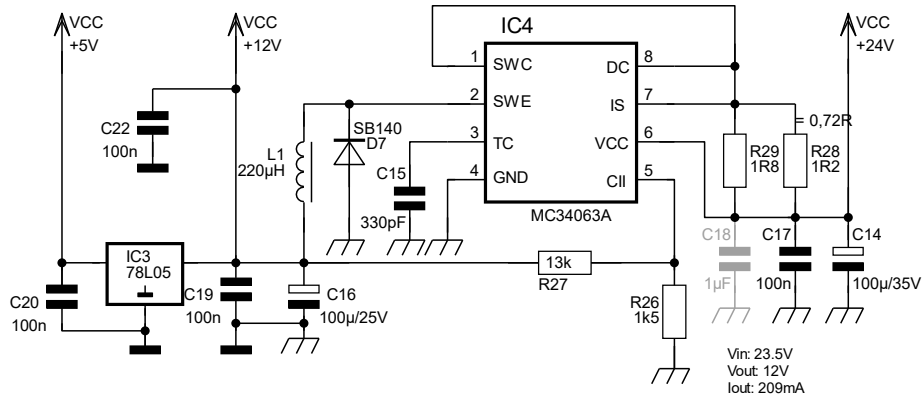

[Basisplatine]

[Analogplatine]

Änderungen		Datum	Name	Bezeichnung:	Blattzahl: 2
Datum	Name	gez.: Nov. 2018		HBW-SC-10-Dim-6	
Feb. 2019		gepr.:		[Basis-/ Analogplatine]	Blatt-Nr.: 2
		Zeichnungs-Nr.:	www.loetmeister.de	Bemerkung:	
				Homematic Homebrew (RS-485 Bus)	