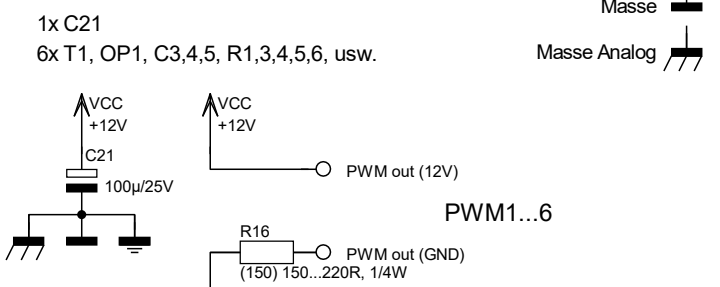

[Basisplatine]

[Analogplatine]

Änderungen		Datum	Name	Bezeichnung:	Blattzahl: 2
Datum	Name	gez.: Nov. 2018		HBW-SC-10-Dim-6	
Feb. 2019		gepr.:		[Basis-/ Analogplatine]	Blatt-Nr.: 2
		Zeichnungs-Nr.:	www.loetmeister.de	Bemerkung:	
				Homematic Homebrew (RS-485 Bus)	