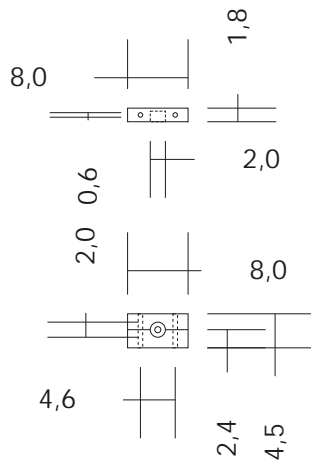

Alle Maßangaben in cm

Datum: 29.10.2005		Bezeichnung: Werkschrank	
Name: loetmeister.de		Seite: 1 von 4	Seitenansicht

Alle Maßangaben in cm

Datum: 29.10.2005	Bezeichnung: Werkschrank	
Name: loetmeister.de	Seite: 2 von 4	Frontalansicht

Alle Maßangaben in cm

Datum: 29.10.2005	Bezeichnung: Werschrank	
Name: loetmeister.de	Seite: 3 von 4	Türen

Benötigt:

- 7 x 120x40
- 3x 260x60

Alle Maßangaben in cm

Datum: 29.10.2005	Bezeichnung: Werkschrank	
Name: loetmeister.de	Seite: 4 von 4	Arbeitsfläche