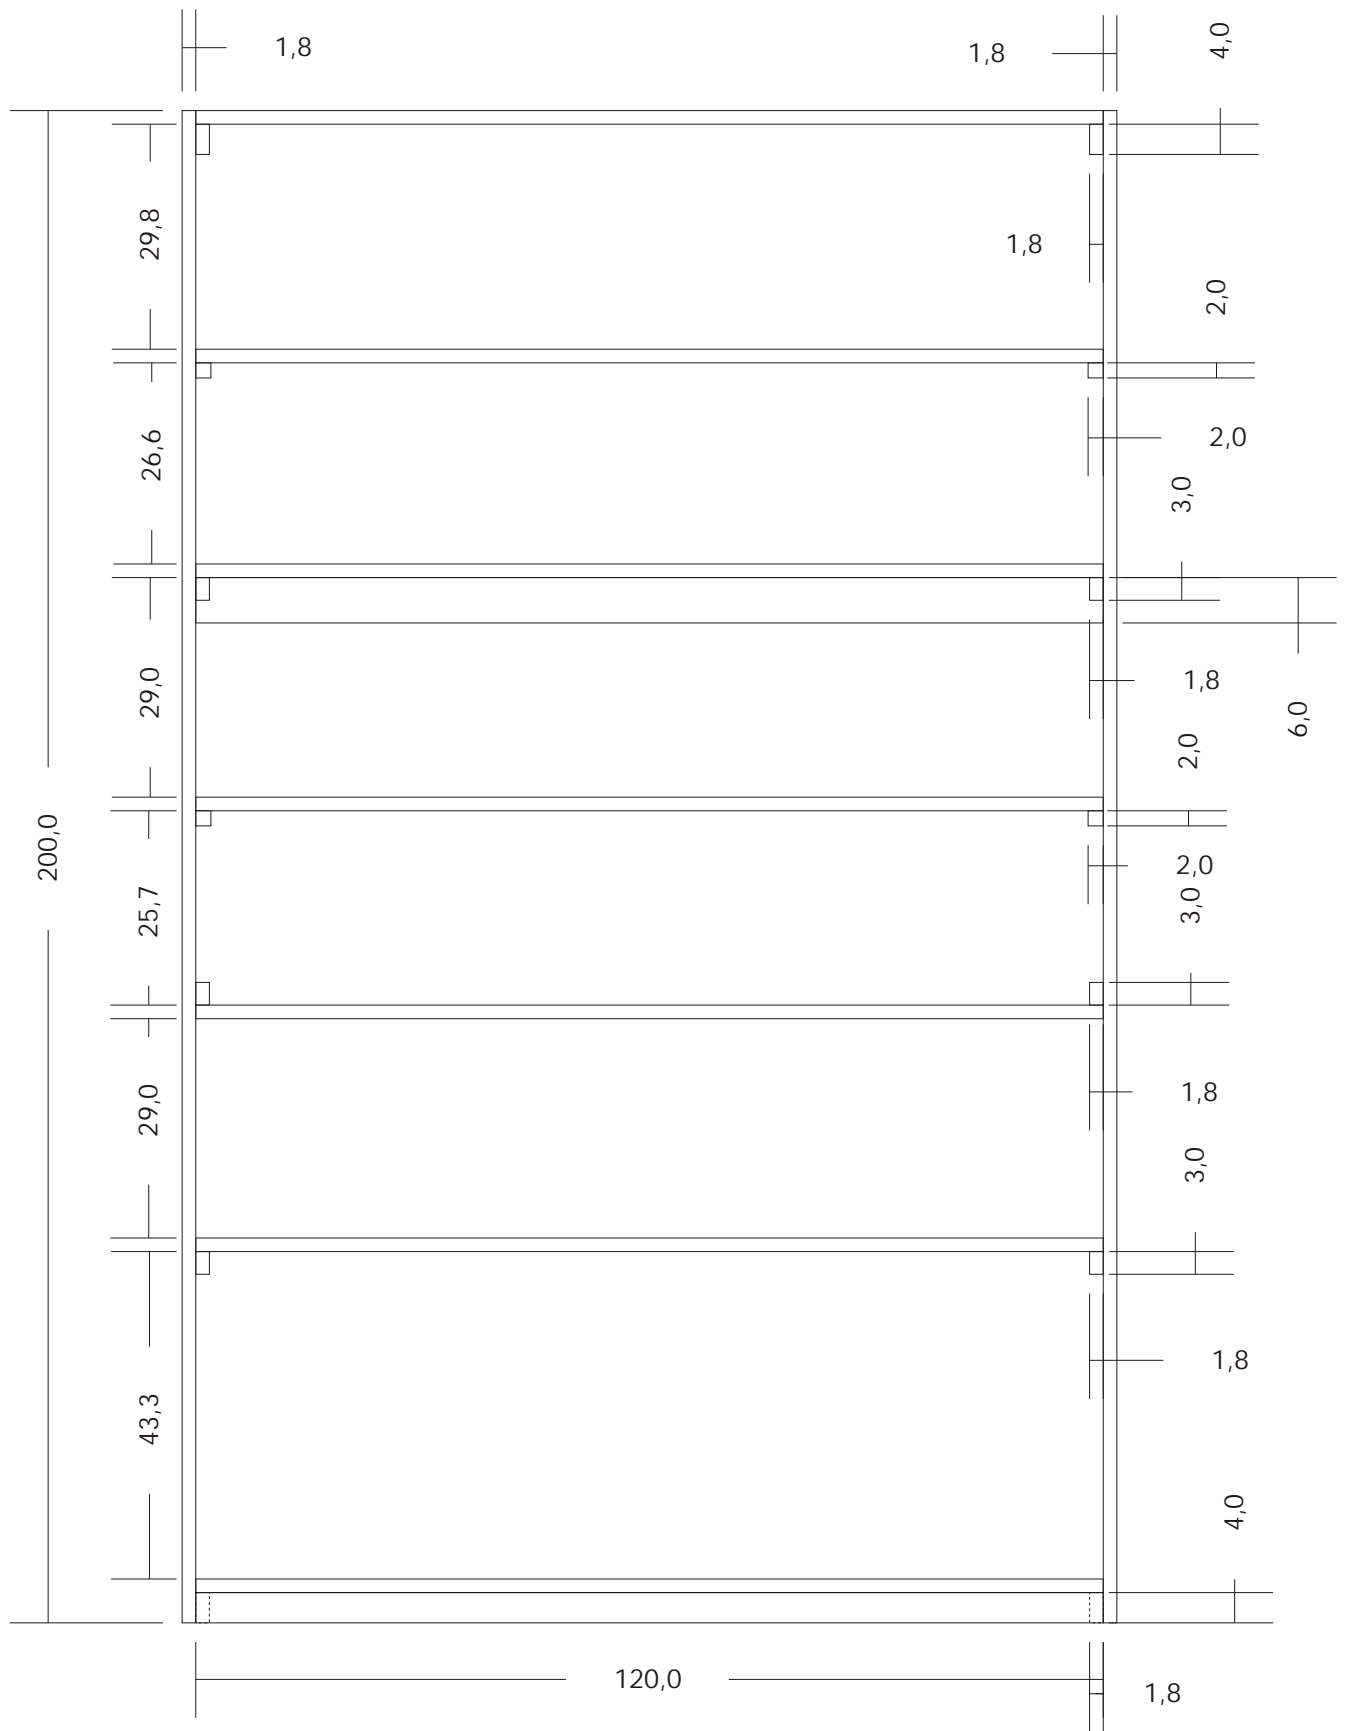

Alle Maßangaben in cm

Datum: 29.10.2005		Bezeichnung: Werkschrank	
Name: loetmeister.de		Seite: 1 von 4	Seitenansicht

Alle Maßangaben in cm

Datum: 29.10.2005	Bezeichnung: Werkschrank	
Name: loetmeister.de	Seite: 2 von 4	Frontalansicht

Alle Maßangaben in cm

Datum: 29.10.2005	Bezeichnung: Werschrank	
Name: loetmeister.de	Seite: 3 von 4	Türen

Benötigt:

- 7 x 120x40
- 3x 260x60

Alle Maßangaben in cm

Datum: 29.10.2005	Bezeichnung: Werkschrank	
Name: loetmeister.de	Seite: 4 von 4	Arbeitsfläche