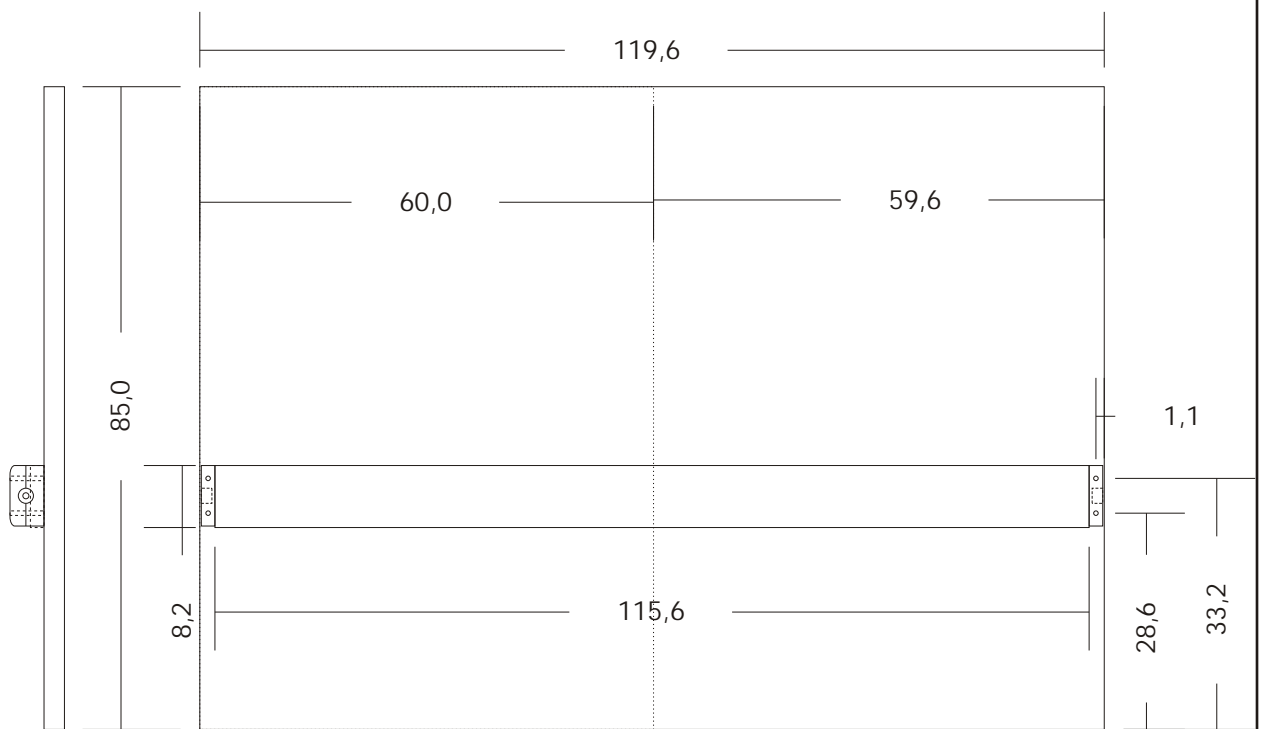

Alle Maßangaben in cm

Datum: 29.10.2005		Bezeichnung: Werkschrank	
Name: loetmeister.de		Seite: 1 von 4	Seitenansicht

Alle Maßangaben in cm

Datum: 29.10.2005	Bezeichnung: Werkschrank	
Name: loetmeister.de	Seite: 2 von 4	Frontalansicht

Alle Maßangaben in cm

Datum: 29.10.2005	Bezeichnung: Werschrank	
Name: loetmeister.de	Seite: 3 von 4	Türen

Benötigt:

- 7 x 120x40
- 3x 260x60

Alle Maßangaben in cm

Datum: 29.10.2005	Bezeichnung: Werkschrank	
Name: loetmeister.de	Seite: 4 von 4	Arbeitsfläche