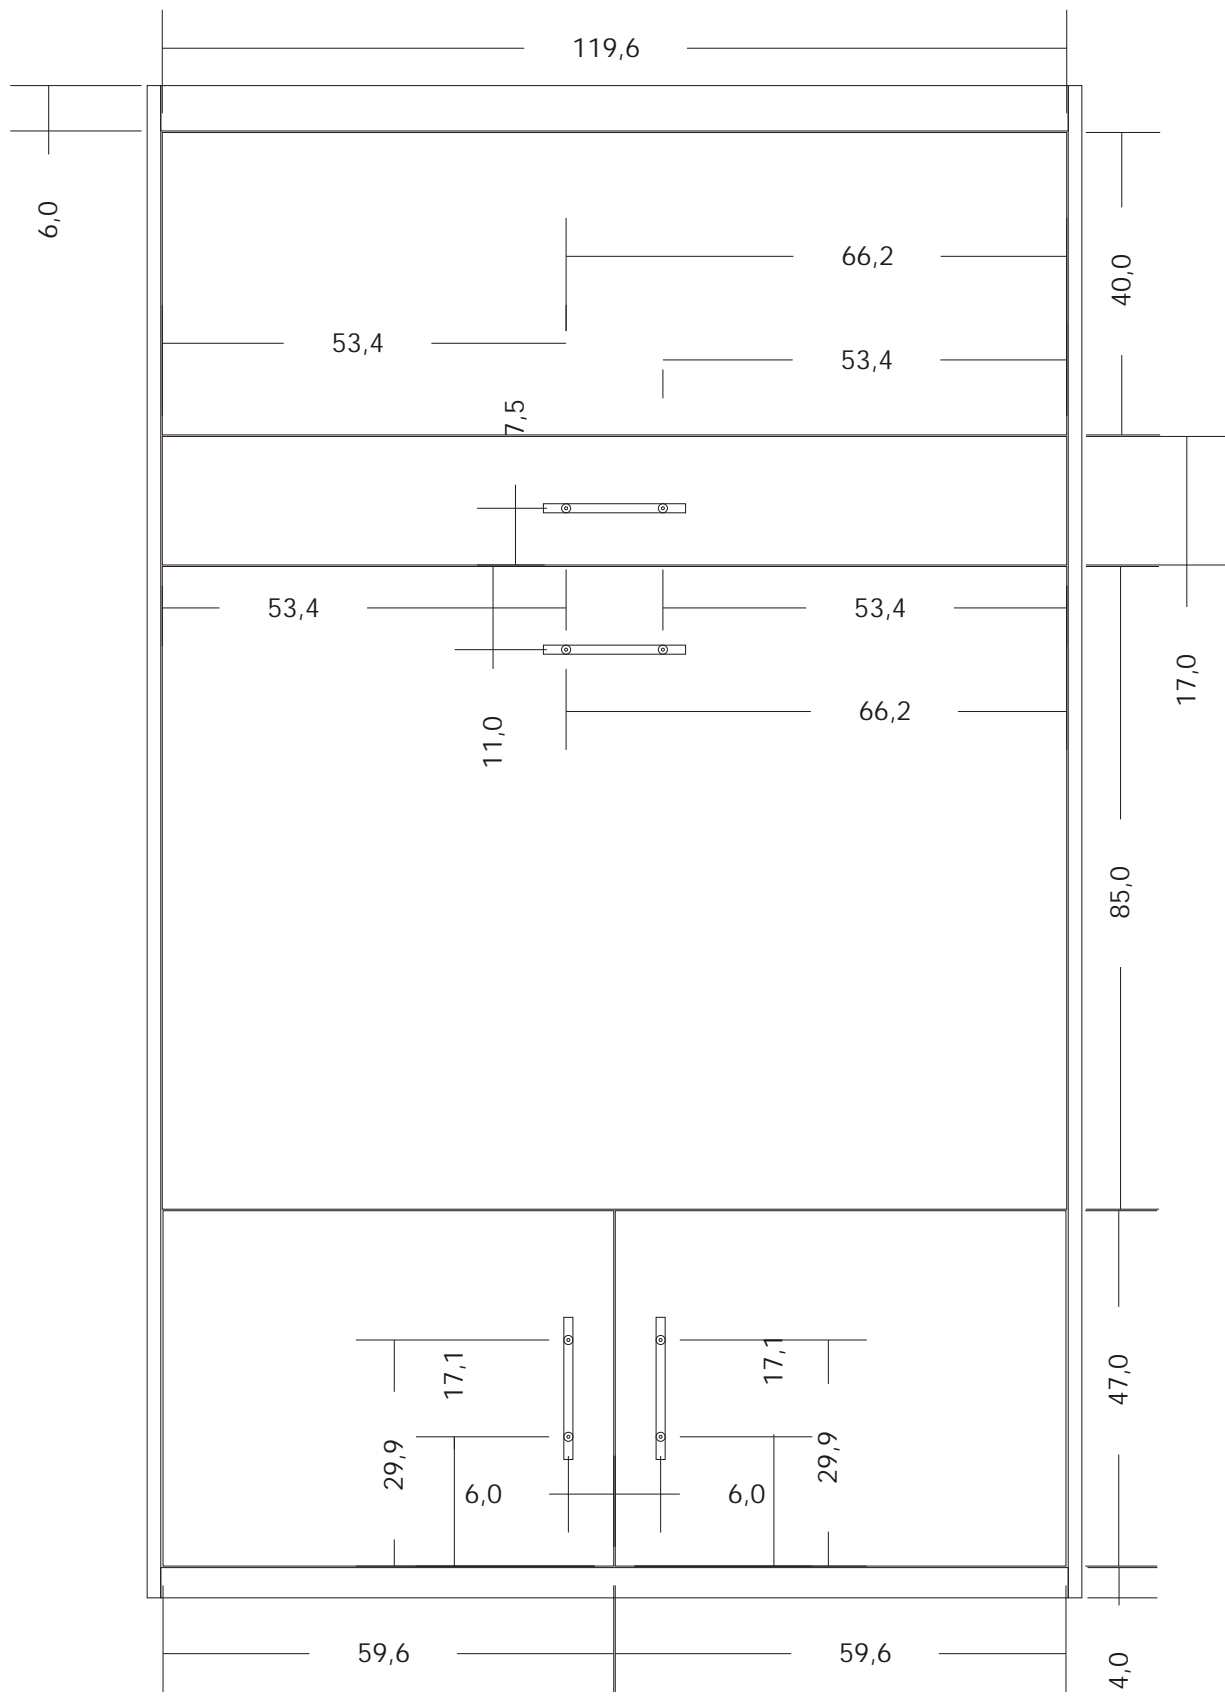

Alle Maßangaben in cm

Datum: 29.10.2005		Bezeichnung: Werkschrank	
Name: loetmeister.de		Seite: 1 von 4	Seitenansicht

Alle Maßangaben in cm

Datum: 29.10.2005	Bezeichnung: Werkschrank	
Name: loetmeister.de	Seite: 2 von 4	Frontalansicht

Alle Maßangaben in cm

Datum: 29.10.2005	Bezeichnung: Werschrank	
Name: loetmeister.de	Seite: 3 von 4	Türen

Benötigt:

- 7 x 120x40
- 3x 260x60

Alle Maßangaben in cm

Datum: 29.10.2005	Bezeichnung: Werkschrank	
Name: loetmeister.de	Seite: 4 von 4	Arbeitsfläche