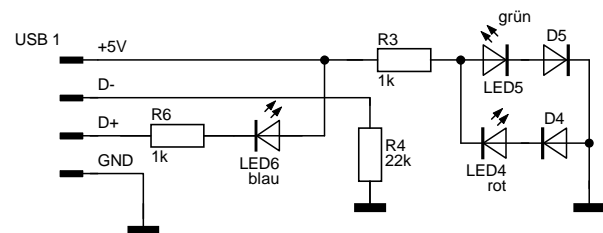

Gelbe oder orangene "Data" LED

Blaue "Data" LED

Änderungen		Datum	Name	Bezeichnung: simple USB-tester	Blattzahl:
Datum	Name	gez.: Jun. 2015			Bemerkung: loetmeister.de
		gepr.:			
		Zeichnungs-Nr.:			