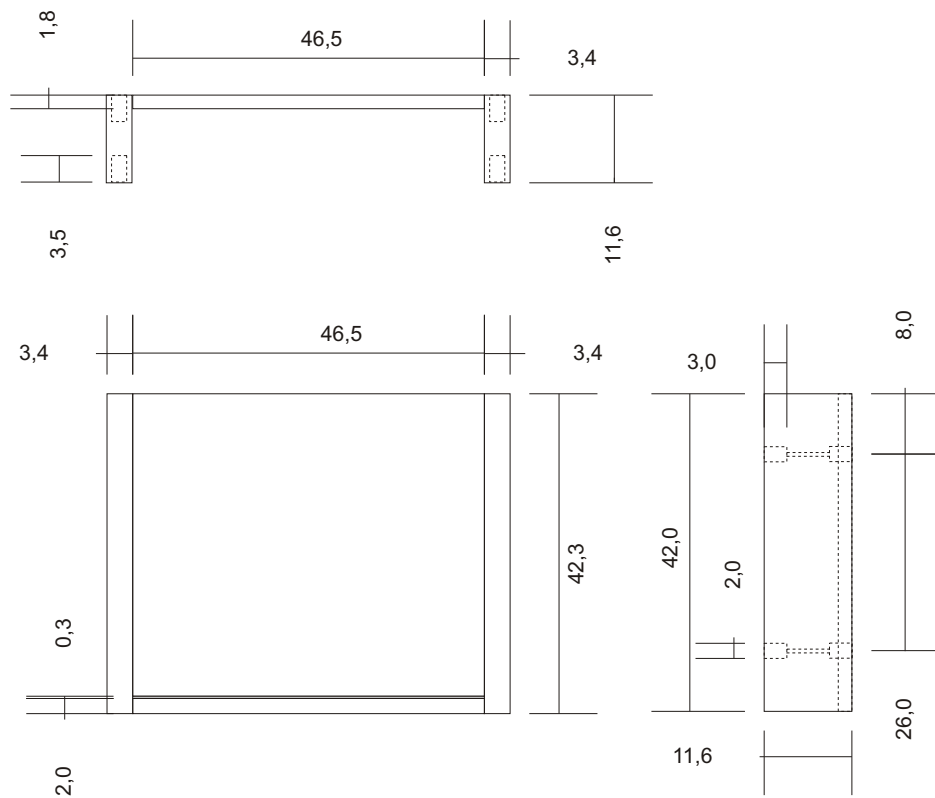

Alle Maßangaben in cm

| | | | |
|-------------------------|--|---------------------------|---------------------------|
| Datum: 11.12.2004 | | Bezeichnung: Hifi Rack | |
| Name: Loetmeister.de | | Seite: 1 von 4 | CD - Modul Schubkasten |

Alle Maßangaben in cm

| | | |
|-------------------------|---------------------------|------------------------------------|
| Datum: 11.12.2004 | Bezeichnung: Hifi Rack | |
| Name: Loetmeister.de | Seite: 2 von 4 | CD - Modul Oberteil Schubkasten |

Alle Maßangaben in cm

| | | |
|-------------------------|---------------------------|------------------|
| Datum: 11.12.2004 | Bezeichnung: Hifi Rack | |
| Name: Loetmeister.de | Seite: 3 von 4 | Standart - Modul |