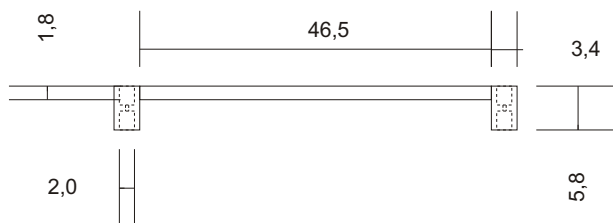

Alle Maßangaben in cm

| | | | |
|-------------------------|--|---------------------------|---------------------------|
| Datum: 11.12.2004 | | Bezeichnung: Hifi Rack | |
| Name: Loetmeister.de | | Seite: 1 von 4 | CD - Modul Schubkasten |

Alle Maßangaben in cm

| | | |
|-------------------------|---------------------------|------------------------------------|
| Datum: 11.12.2004 | Bezeichnung: Hifi Rack | |
| Name: Loetmeister.de | Seite: 2 von 4 | CD - Modul Oberteil Schubkasten |

Alle Maßangaben in cm

| | | |
|-------------------------|---------------------------|------------------|
| Datum: 11.12.2004 | Bezeichnung: Hifi Rack | |
| Name: Loetmeister.de | Seite: 3 von 4 | Standart - Modul |