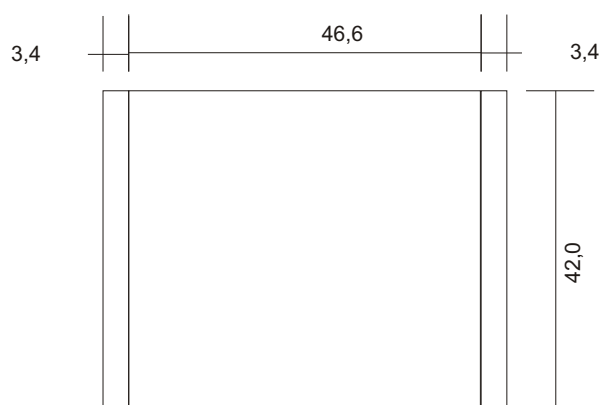

Alle Maßangaben in cm

| | | | |
|-------------------------|--|---------------------------|---------------------------|
| Datum: 11.12.2004 | | Bezeichnung: Hifi Rack | |
| Name: Loetmeister.de | | Seite: 1 von 4 | CD - Modul Schubkasten |

Alle Maßangaben in cm

| | | |
|-------------------------|---------------------------|------------------------------------|
| Datum: 11.12.2004 | Bezeichnung: Hifi Rack | |
| Name: Loetmeister.de | Seite: 2 von 4 | CD - Modul Oberteil Schubkasten |

Alle Maßangaben in cm

| | | |
|-------------------------|---------------------------|------------------|
| Datum: 11.12.2004 | Bezeichnung: Hifi Rack | |
| Name: Loetmeister.de | Seite: 3 von 4 | Standart - Modul |