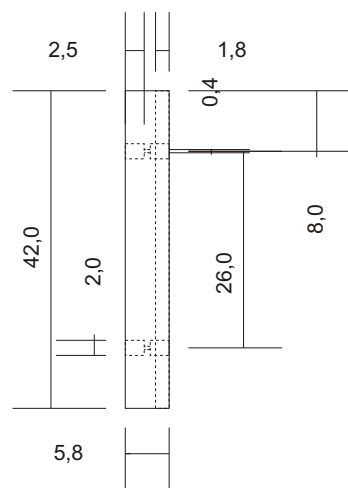

Alle Maßangaben in cm

| | | | |
|-------------------------|--|---------------------------|---------------------------|
| Datum: 11.12.2004 | | Bezeichnung: Hifi Rack | |
| Name: Loetmeister.de | | Seite: 1 von 4 | CD - Modul Schubkasten |

Alle Maßangaben in cm

| | | |
|-------------------------|---------------------------|------------------------------------|
| Datum: 11.12.2004 | Bezeichnung: Hifi Rack | |
| Name: Loetmeister.de | Seite: 2 von 4 | CD - Modul Oberteil Schubkasten |

Alle Maßangaben in cm

| | | |
|-------------------------|---------------------------|------------------|
| Datum: 11.12.2004 | Bezeichnung: Hifi Rack | |
| Name: Loetmeister.de | Seite: 3 von 4 | Standart - Modul |